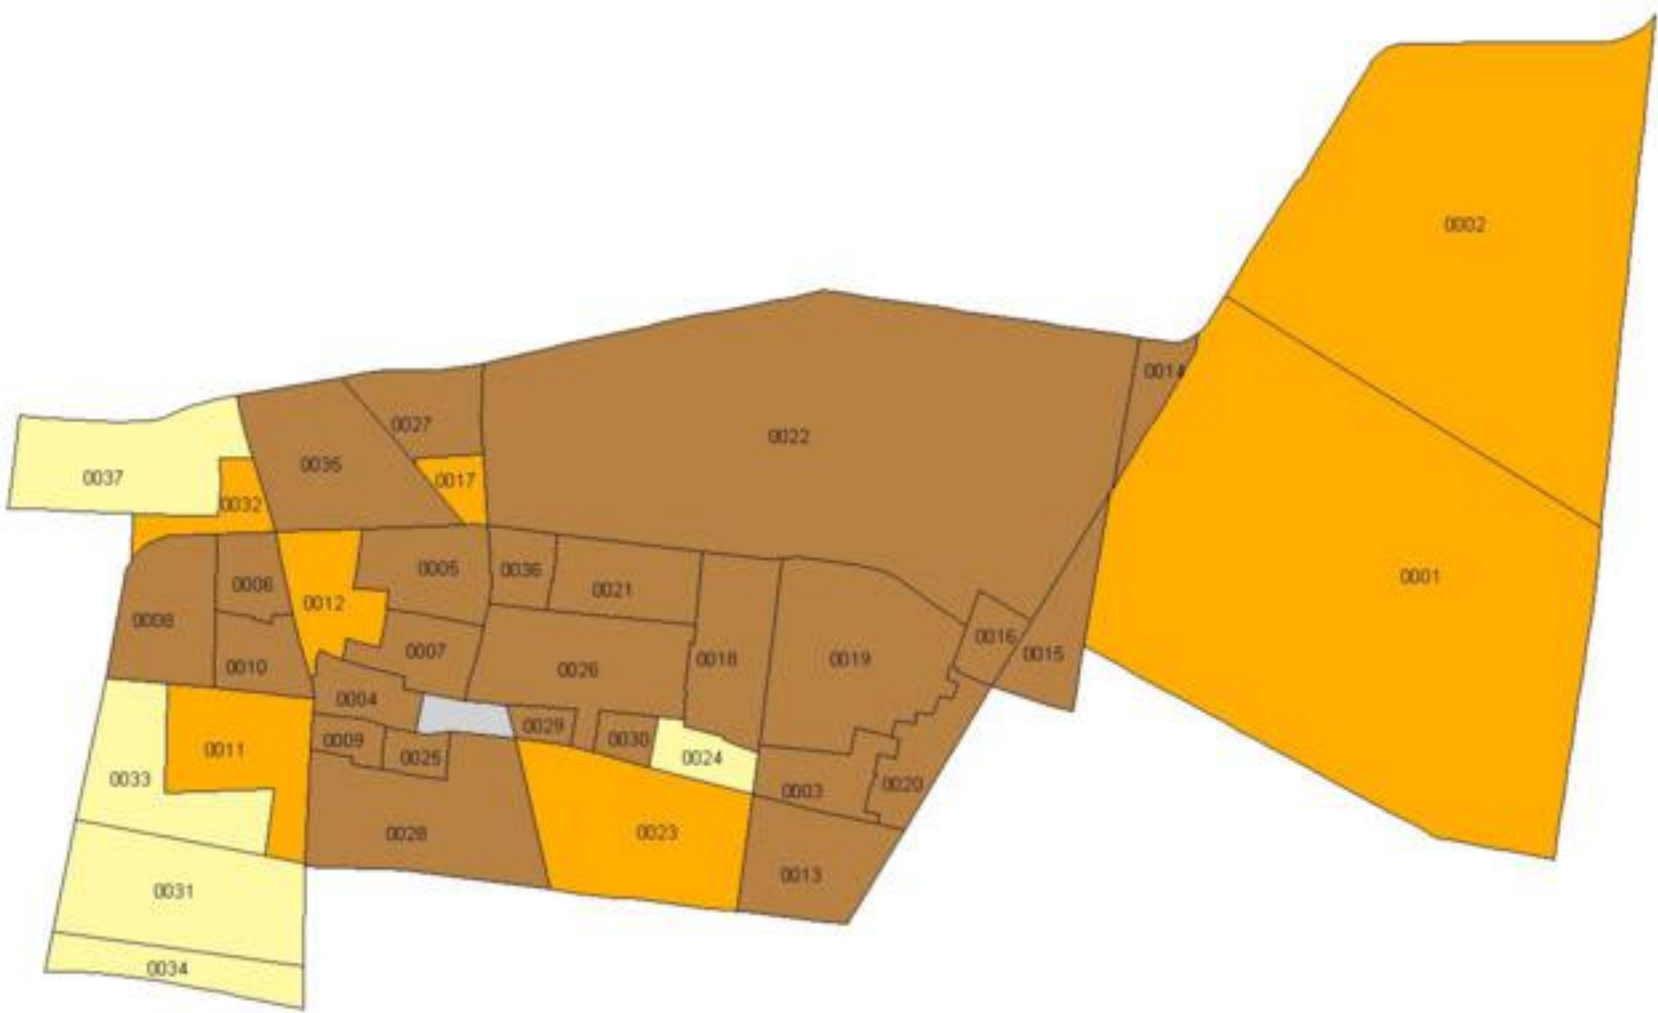

EVALUA DF
Consejo de Evaluación del
Desarrollo Social del
Distrito Federal

**ÍNDICE DE DESARROLLO SOCIAL
POR COLONIA
DELEGACIÓN IZTACALCO
2005**

Grado de Desarrollo Social

-  Muy Bajo
-  Bajo
-  Medio
-  Alto
-  Sin dato
-  Límite de colonia

Fuente: Elaboración propia con datos de Seduvi e INEGI.