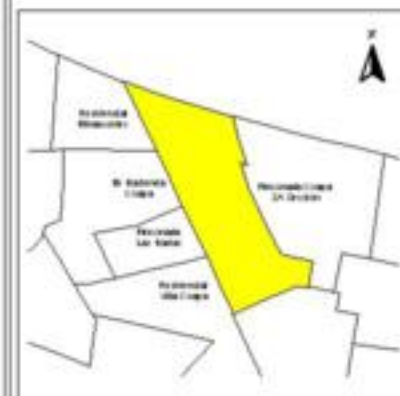

EVALUA DF
Consejo de Evaluación del
Desarrollo Social del
Distrito Federal

ÍNDICE DE DESARROLLO SOCIAL

Delegación: Tlalpan
Colonia: Tenorios
Grado de desarrollo: Alto

Grado de Desarrollo Social

-  Muy bajo
-  Bajo
-  Medio
-  Alto
-  Sin dato

0.04 0 0.04 0.08 Kilómetros

Fuente: Elaboración propia con datos de Seduvi e INEGI