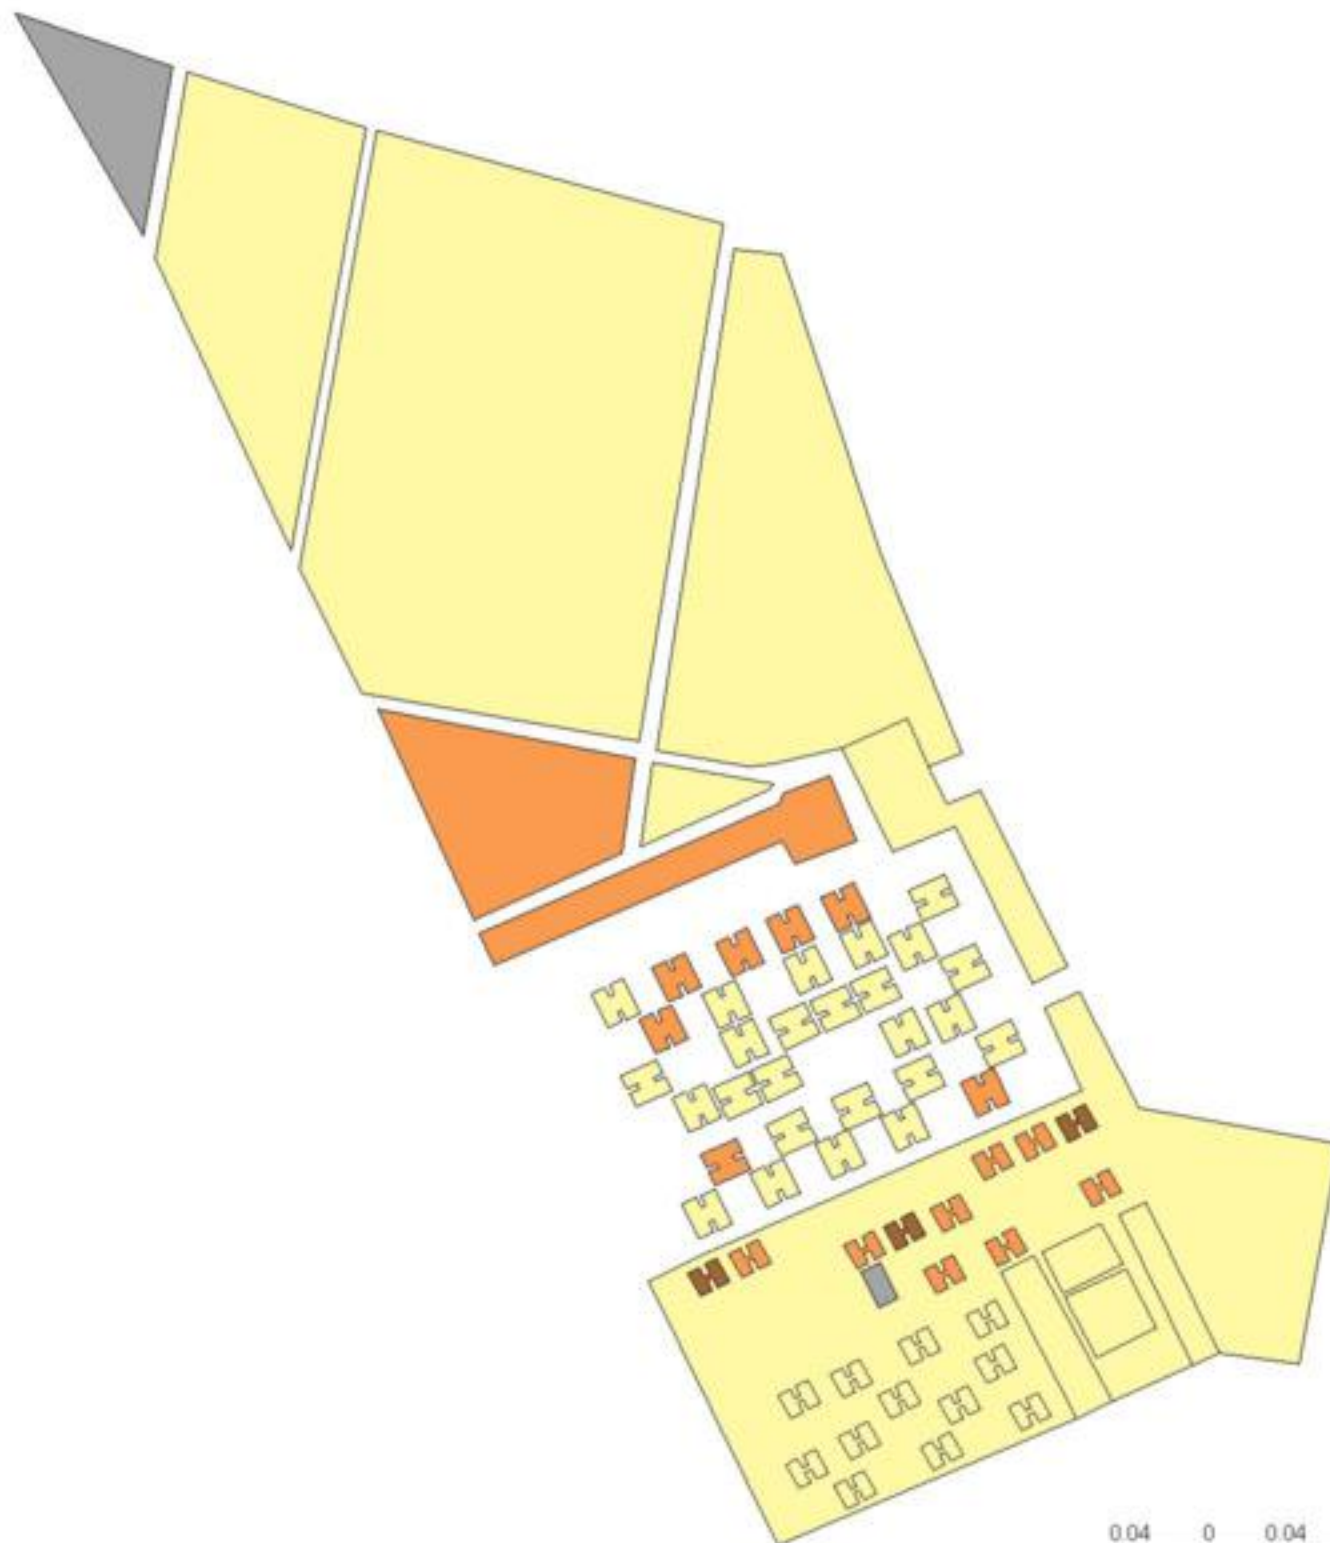

EVALUA DF
Consejo de Evaluación del
Desarrollo Social del
Distrito Federal

ÍNDICE DE DESARROLLO SOCIAL

Delegación: Tlalpan
Colonia: Tenorios
Grado de desarrollo: Alto

Grado de Desarrollo Social

-  Muy bajo
-  Bajo
-  Medio
-  Alto
-  Sin dato

0.04 0 0.04 0.08 Kilómetros

Fuente: Elaboración propia con datos de Seduvi e INEGI