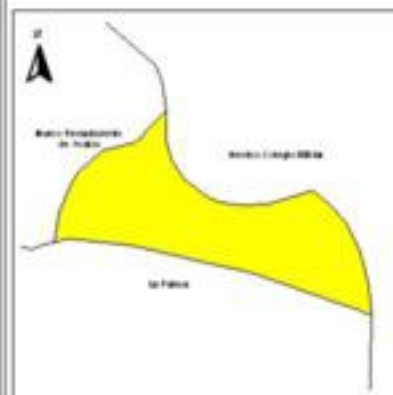

EVALUA DF
Consejo de Evaluación del
Desarrollo Social del
Distrito Federal

ÍNDICE DE DESARROLLO SOCIAL

Delegación: Tlalpan
Colonia: Divisadero
Grado de desarrollo: Bajo

Grado de Desarrollo Social

-  Muy bajo
-  Bajo
-  Medio
-  Alto
-  Sin dato