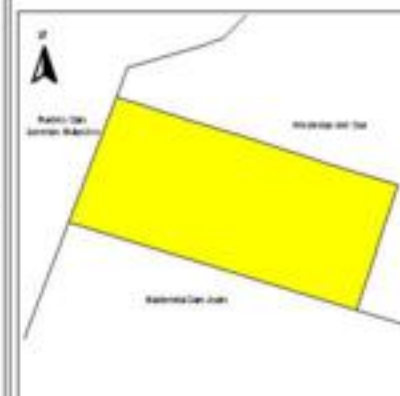

## ÍNDICE DE DESARROLLO SOCIAL

Delegación: Tlalpan  
Colonia: Chimalli  
Grado de desarrollo: Alto