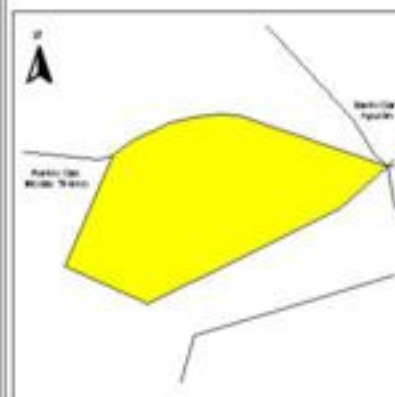

EVALUA DF
Consejo de Evaluación del
Desarrollo Social del
Distrito Federal

ÍNDICE DE DESARROLLO SOCIAL

Delegación: Tiáhuac
Colonia: Tepantitlamilco
Grado de desarrollo: Muy Bajo

Grado de Desarrollo Social

-  Muy bajo
-  Bajo
-  Medio
-  Alto
-  Sin dato

0.01 0 0.01 0.02 Kilómetros

Fuente: Elaboración propia con datos de Seduvi e INEGI