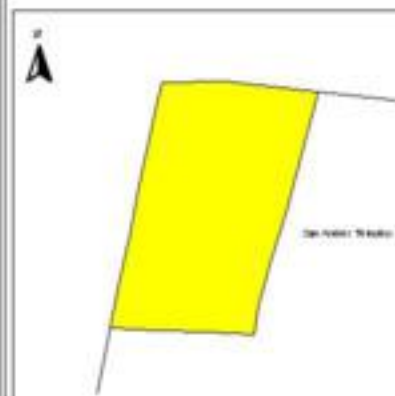

EVALUA DF
Consejo de Evaluación del
Desarrollo Social del
Distrito Federal

ÍNDICE DE DESARROLLO SOCIAL

Delegación: Iztapalapa
Colonia: Zacahuitzco
Grado de desarrollo: Bajo

Grado de Desarrollo Social

-  Muy bajo
-  Bajo
-  Medio
-  Alto
-  Sin dato