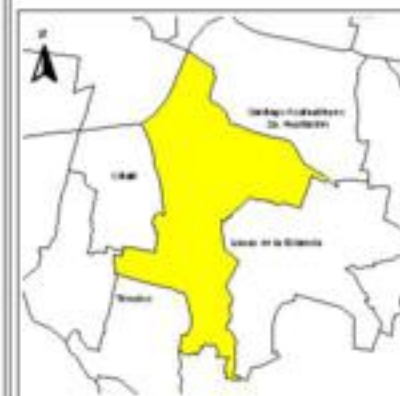

**EVALUA DF**  
 Consejo de Evaluación del  
 Desarrollo Social del  
 Distrito Federal

**ÍNDICE DE DESARROLLO SOCIAL**

Delegación: Iztapalapa  
 Colonia: Xalpa  
 Grado de desarrollo: Muy Bajo

Grado de Desarrollo Social

- Muy bajo
- Bajo
- Medio
- Alto
- Sin dato

0.09 0 0.09 0.18 Kilómetros

Fuente: Elaboración propia con datos de Seduvi e INEGI