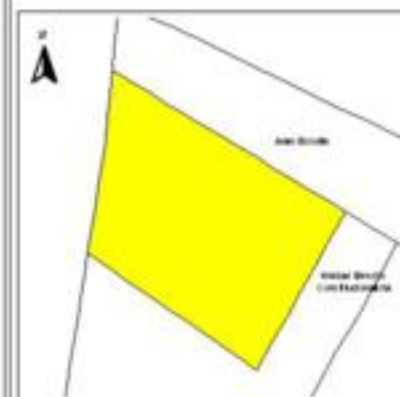

EVALUA DF
Consejo de Evaluación del
Desarrollo Social del
Distrito Federal

ÍNDICE DE DESARROLLO SOCIAL

Delegación: Iztapalapa
Colonia: Tepalcates
Grado de desarrollo: Bajo

Grado de Desarrollo Social

-  Muy bajo
-  Bajo
-  Medio
-  Alto
-  Sin dato