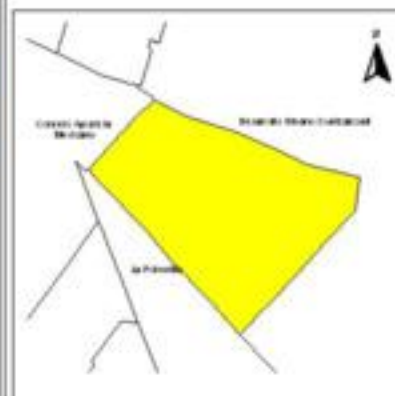

EVALUA DF
Consejo de Evaluación del
Desarrollo Social del
Distrito Federal

ÍNDICE DE DESARROLLO SOCIAL

Delegación: Iztapalapa
Colonia: Mixcoatl
Grado de desarrollo: Muy Bajo

Grado de Desarrollo Social

-  Muy bajo
-  Bajo
-  Medio
-  Alto
-  Sin dato

0.03 0 0.03 0.06 Kilómetros

Fuente: Elaboración propia con datos de Seduvi e INEGI