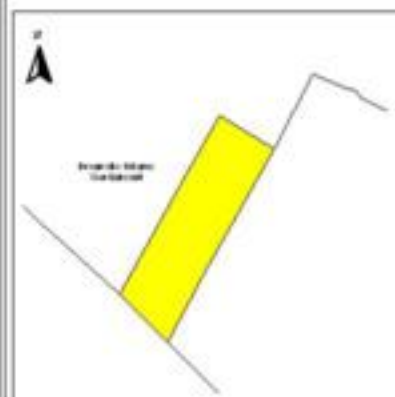

EVALUA DF
Consejo de Evaluación del
Desarrollo Social del
Distrito Federal

ÍNDICE DE DESARROLLO SOCIAL

Delegación: Iztapalapa
Colonia: Degollado
Grado de desarrollo: Muy Bajo

Grado de Desarrollo Social

-  Muy bajo
-  Bajo
-  Medio
-  Alto
-  Sin dato