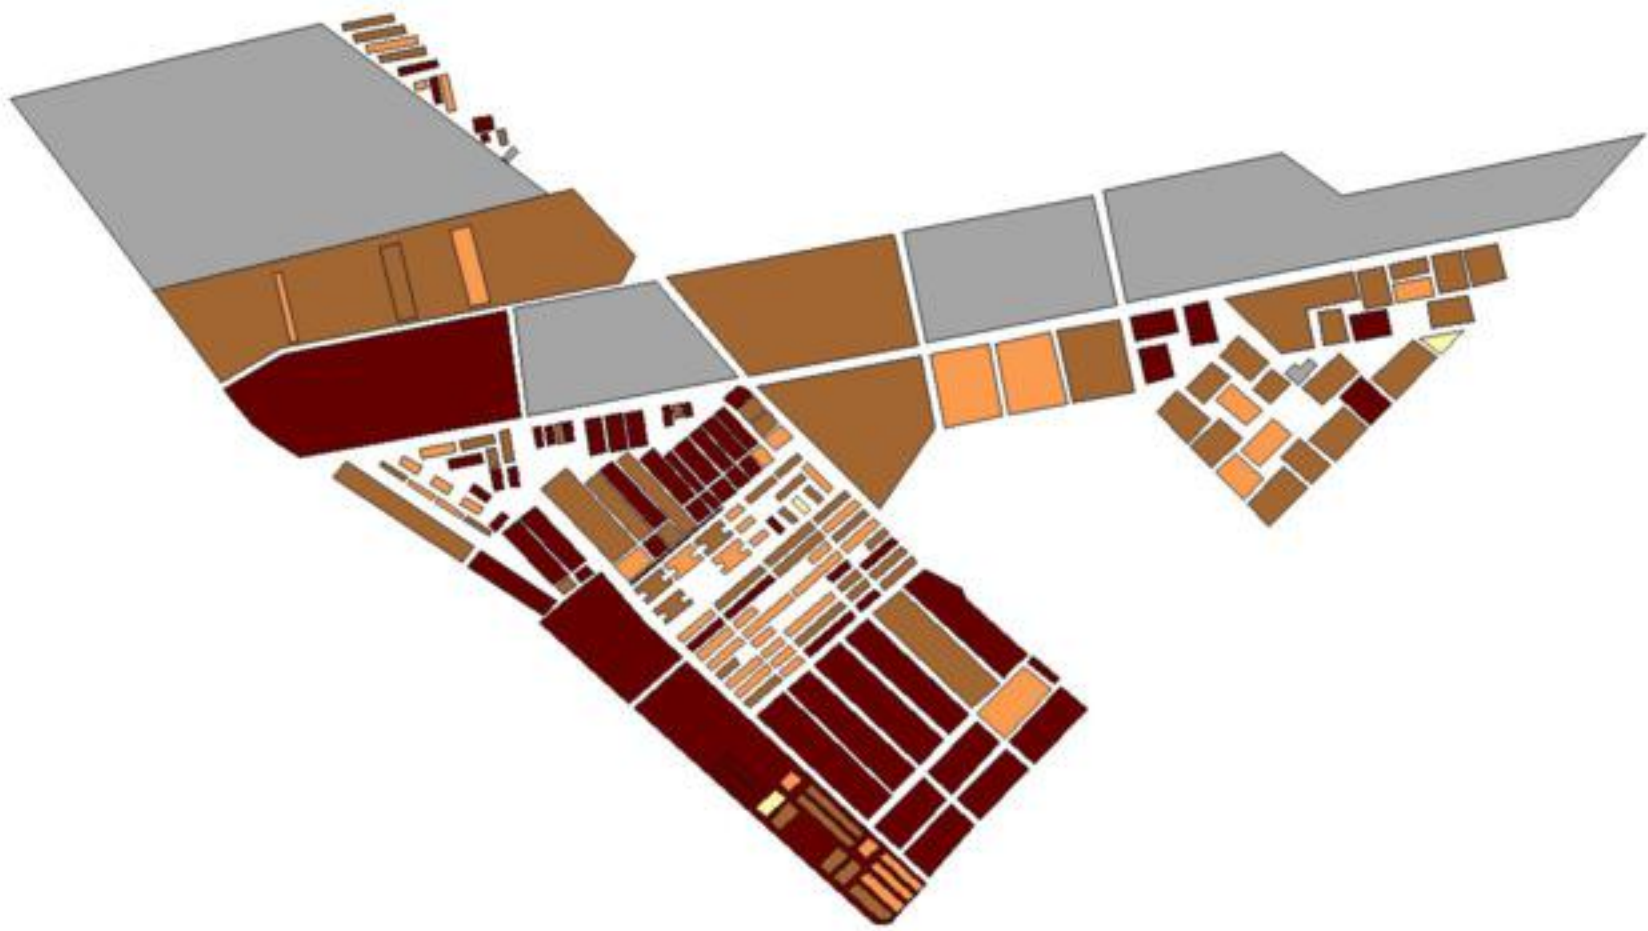

**EVALUA DF**  
Consejo de Evaluación del  
Desarrollo Social del  
Distrito Federal

### ÍNDICE DE DESARROLLO SOCIAL

Delegación: Iztapalapa  
Colonia: Celoalliotti  
Grado de desarrollo: Bajo

#### Grado de Desarrollo Social

-  Muy bajo
-  Bajo
-  Medio
-  Alto
-  Sin dato

0.07 0 0.07 0.14 Kilómetros

Fuente: Elaboración propia con datos de Seduvi e INEGI