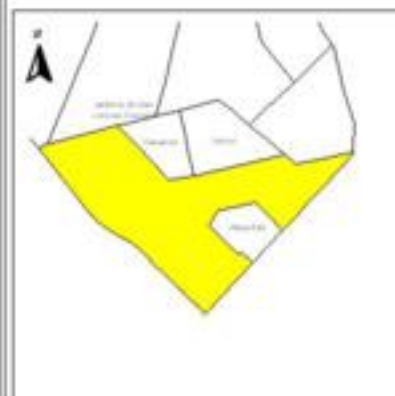

### ÍNDICE DE DESARROLLO SOCIAL

Delegación: Iztapalapa  
Colonia: Celoalliotti  
Grado de desarrollo: Bajo