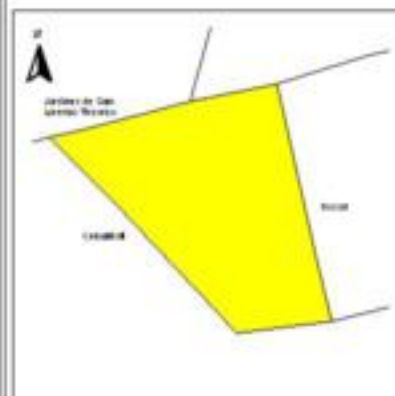

## ÍNDICE DE DESARROLLO SOCIAL

Delegación: Iztapalapa  
Colonia: Cananea  
Grado de desarrollo: Muy Bajo