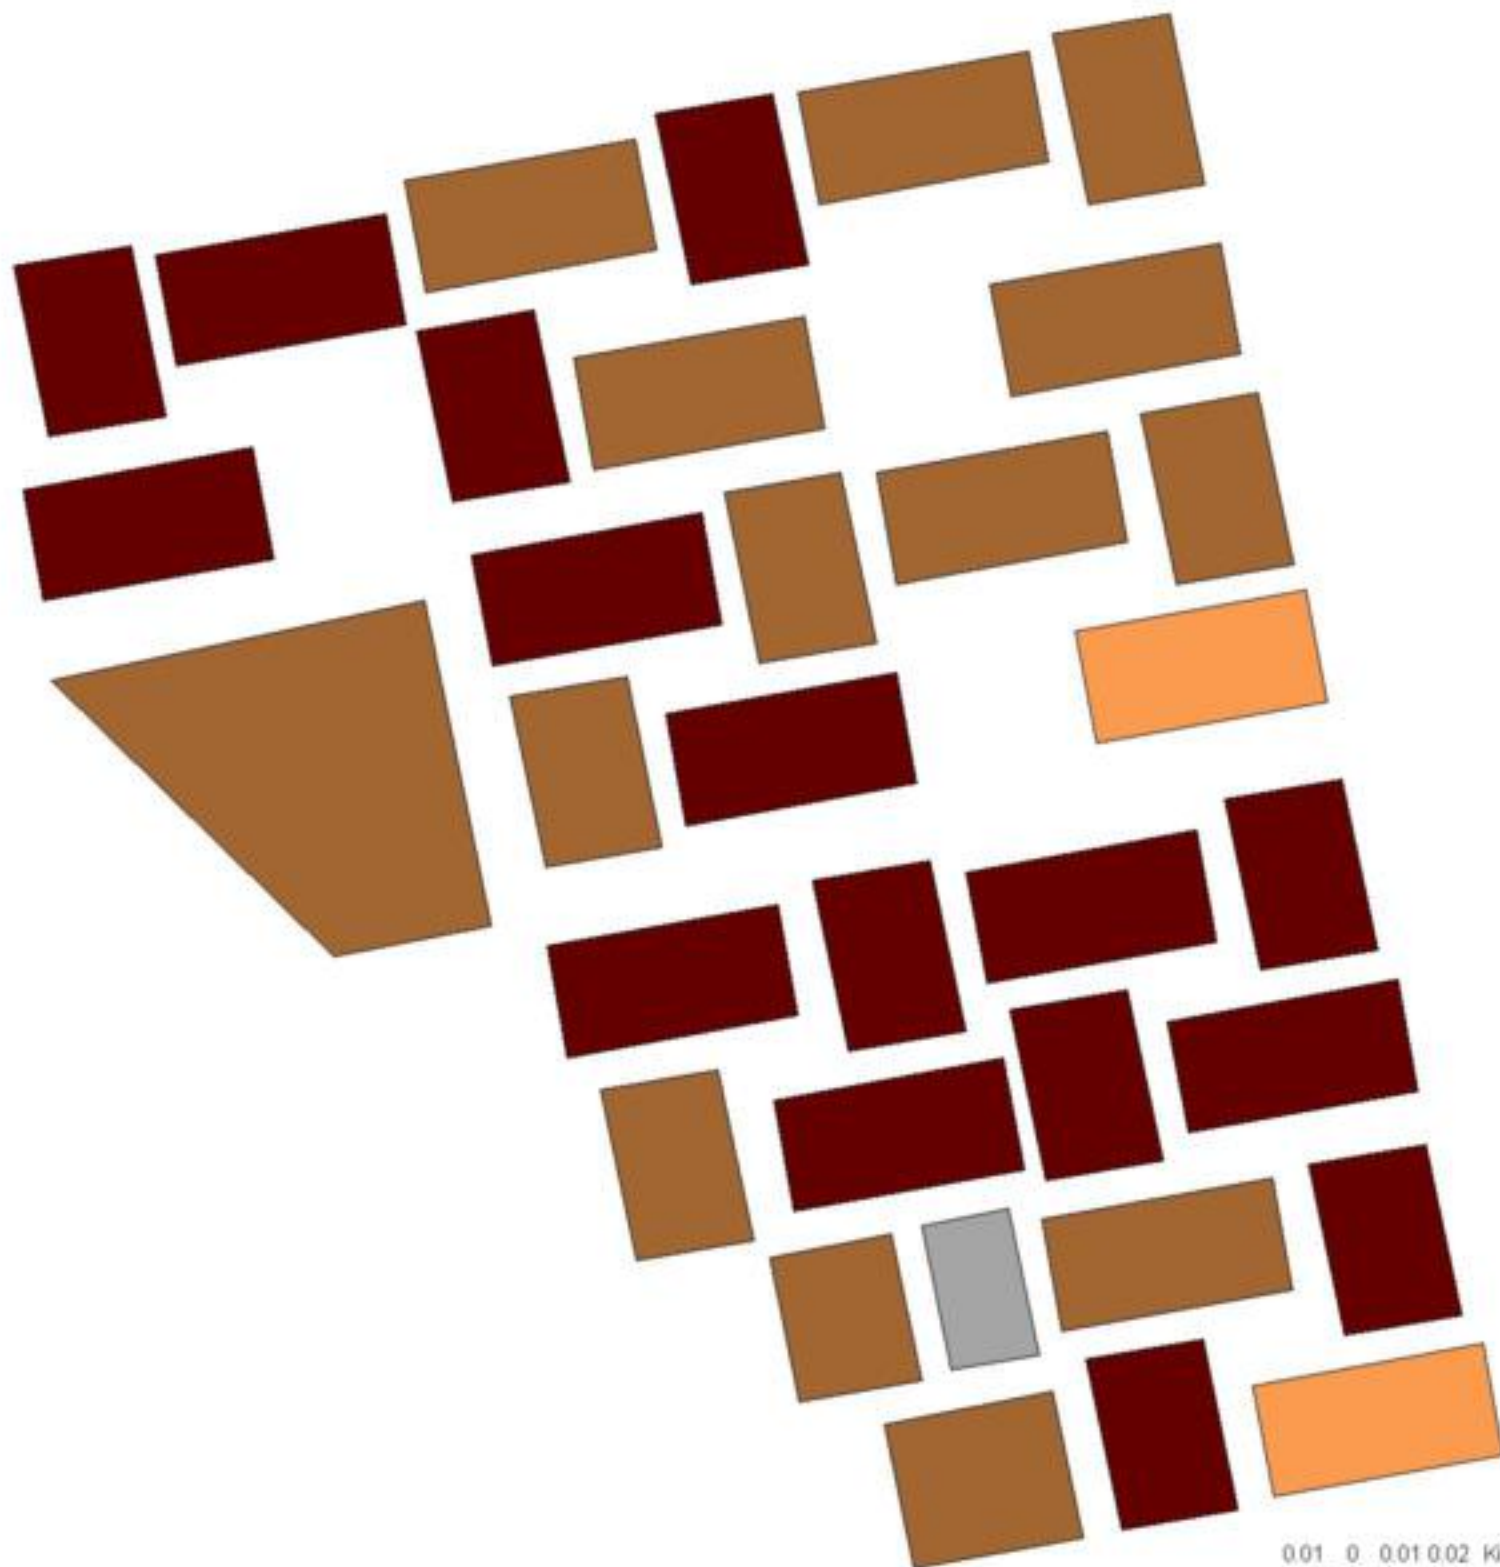

**EVALUA DF**  
Consejo de Evaluación del  
Desarrollo Social del  
Distrito Federal

## ÍNDICE DE DESARROLLO SOCIAL

Delegación: Iztapalapa  
Colonia: Cananea  
Grado de desarrollo: Muy Bajo

### Grado de Desarrollo Social

-  Muy bajo
-  Bajo
-  Medio
-  Alto
-  Sin dato

0.01 0 0.01 0.02 Kilómetros

Fuente: Elaboración propia con datos de Seduvi e INEGI