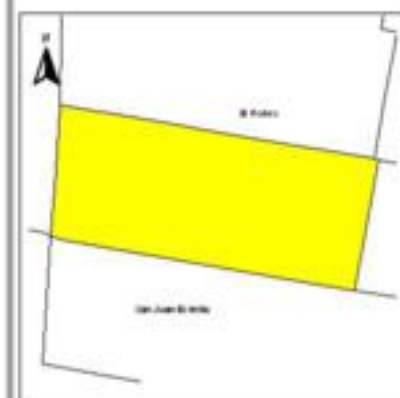

EVALUA DF
Consejo de Evaluación del
Desarrollo Social del
Distrito Federal

INDICE DE DESARROLLO SOCIAL

Delegación: Iztapalapa
Colonia: Bellavista
Grado de desarrollo: Medio

Grado de Desarrollo Social

-  Muy bajo
-  Bajo
-  Medio
-  Alto
-  Sin dato

0.02 0 0.02 0.04 Kilómetros

Fuente: Elaboración propia con datos de Seduvi e INEGI