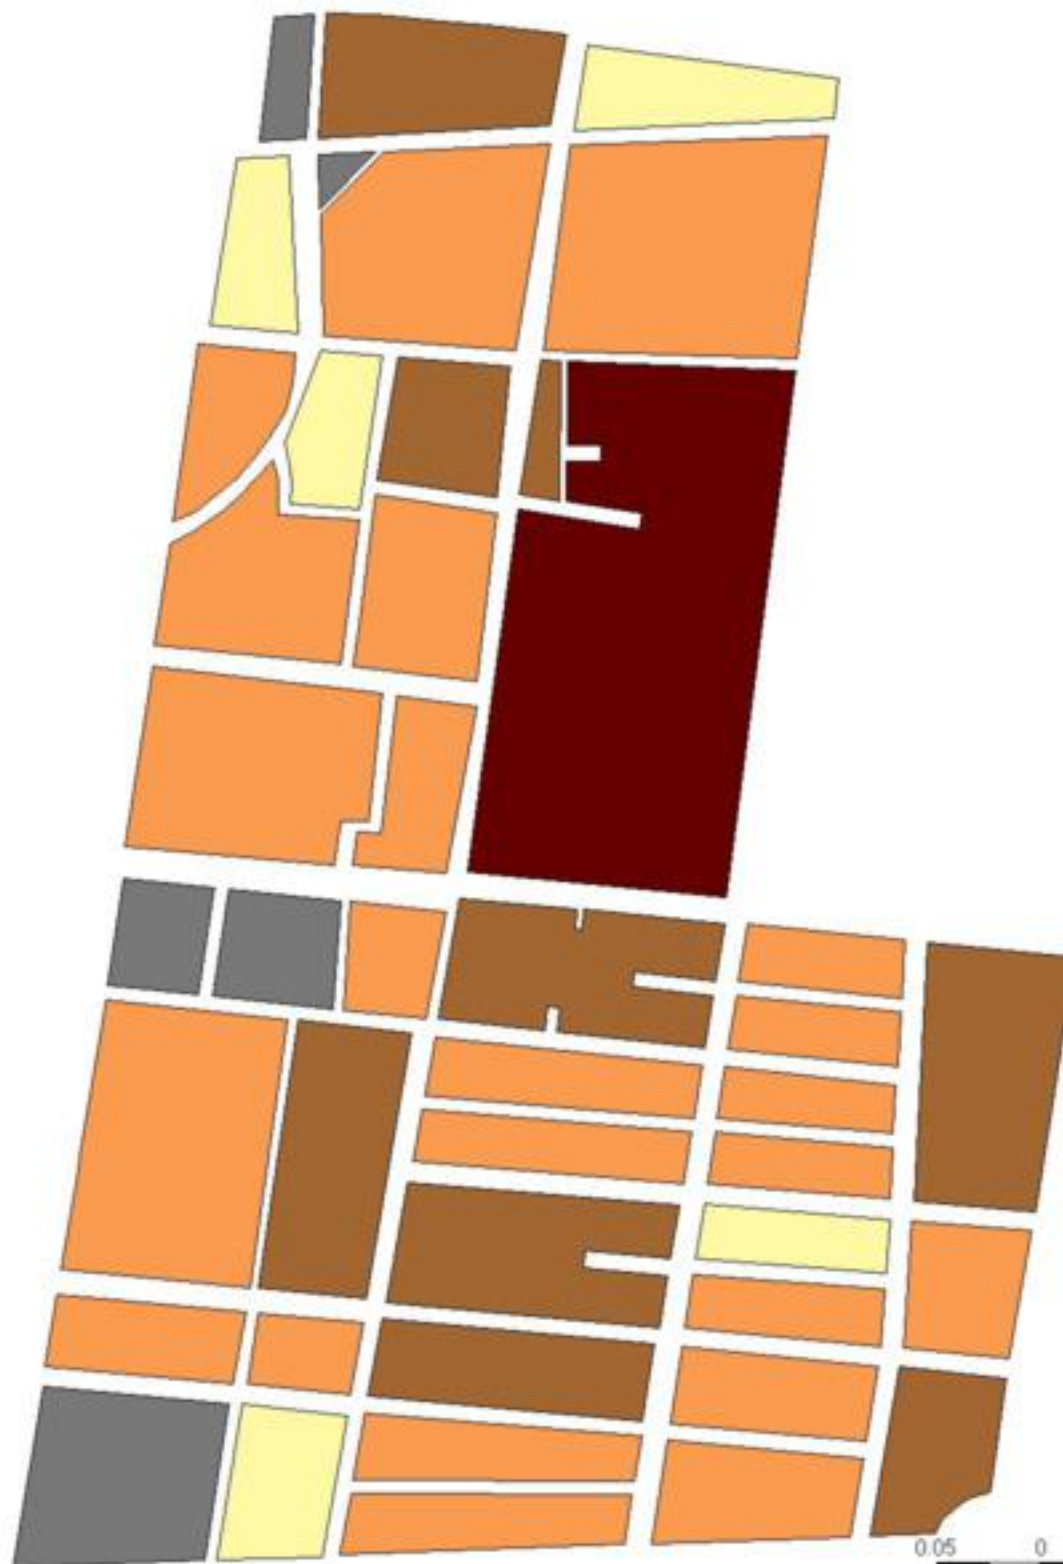

EVALUA DF
Consejo de Evaluación del
Desarrollo Social del
Distrito Federal

ÍNDICE DE DESARROLLO SOCIAL

Delegación: Cuauhtémoc
Colonia: Tránsito
Grado de desarrollo: Medio

Grado de Desarrollo Social

-  Muy bajo
-  Bajo
-  Medio
-  Alto
-  Sin dato

0.05 0 0.05 0.1 Kilómetros

Fuente: Elaboración propia con datos de Seduvi e INEGI