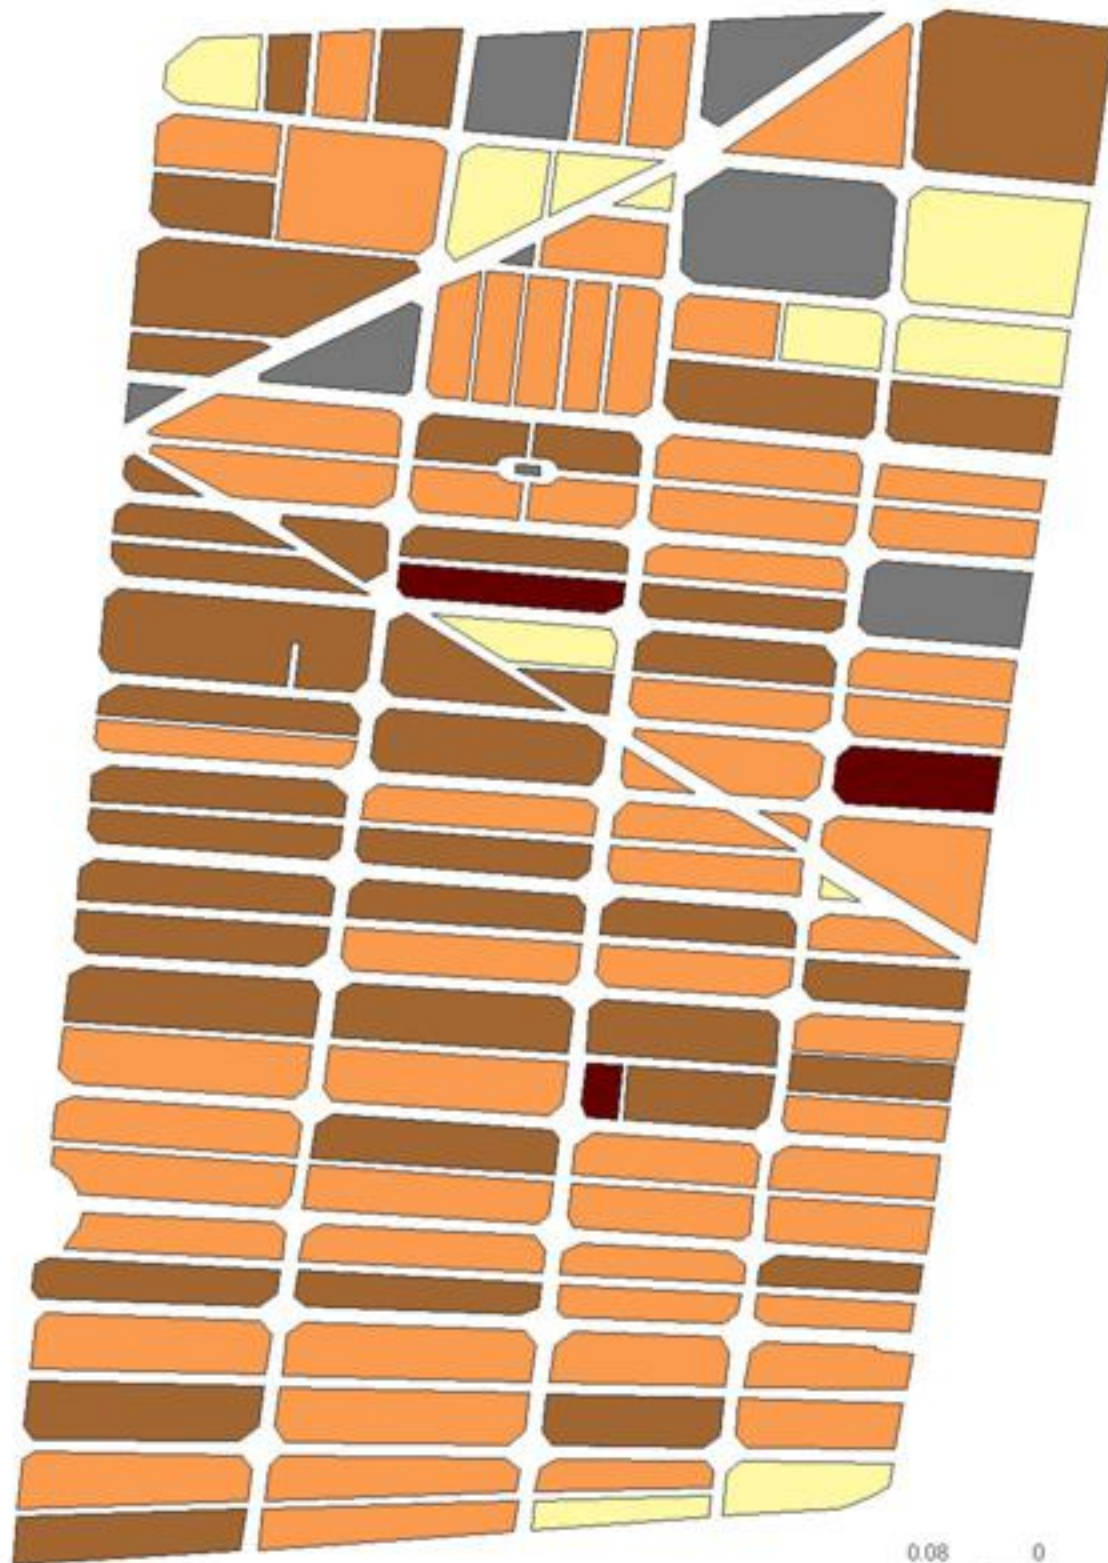

EVALUA DF
Consejo de Evaluación del
Desarrollo Social del
Distrito Federal

ÍNDICE DE DESARROLLO SOCIAL

Delegación: Cuauhtémoc
Colonia: Obrera
Grado de desarrollo: Medio

Grado de Desarrollo Social

-  Muy bajo
-  Bajo
-  Medio
-  Alto
-  Sin dato

0.08 0 0.08 0.16 Kilómetros

Fuente: Elaboración propia con datos de Seduvi e INEGI