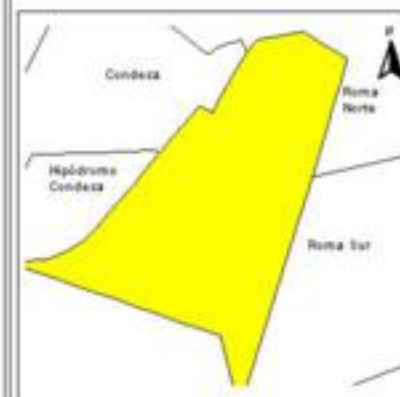

EVALUA DF
Consejo de Evaluación del
Desarrollo Social del
Distrito Federal

ÍNDICE DE DESARROLLO SOCIAL

Delegación: Cuauhtémoc
Colonia: Hipódromo
Grado de desarrollo: Alto

Grado de Desarrollo Social

-  Muy bajo
-  Bajo
-  Medio
-  Alto
-  Sin dato

0.09 0 0.09 0.18 Hipódromo

Fuente: Elaboración propia con datos de Seduvi e INEGI