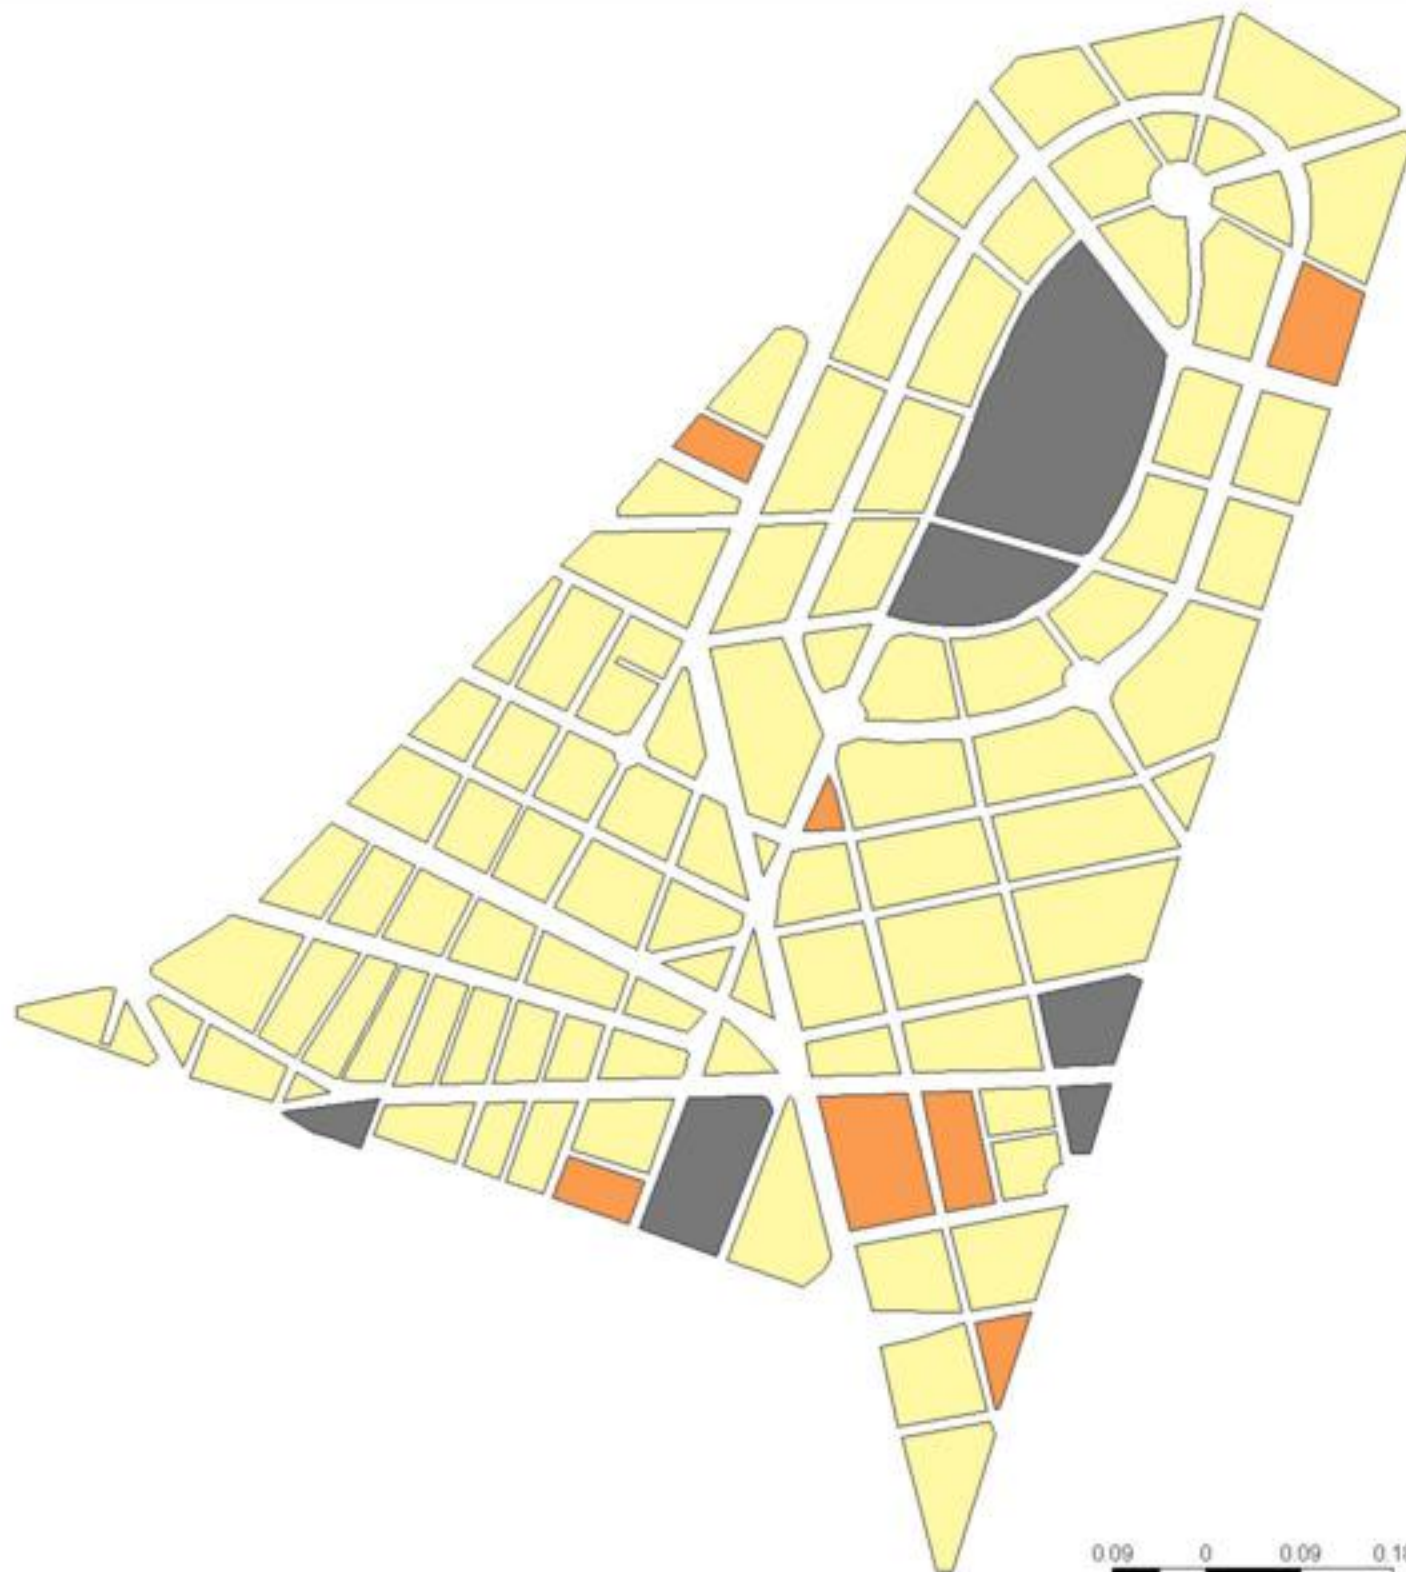

EVALUA DF
Consejo de Evaluación del
Desarrollo Social del
Distrito Federal

ÍNDICE DE DESARROLLO SOCIAL

Delegación: Cuauhtémoc
Colonia: Hipódromo
Grado de desarrollo: Alto

Grado de Desarrollo Social

-  Muy bajo
-  Bajo
-  Medio
-  Alto
-  Sin dato

0.09 0 0.09 0.18 Hipódromo

Fuente: Elaboración propia con datos de Seduvi e INEGI