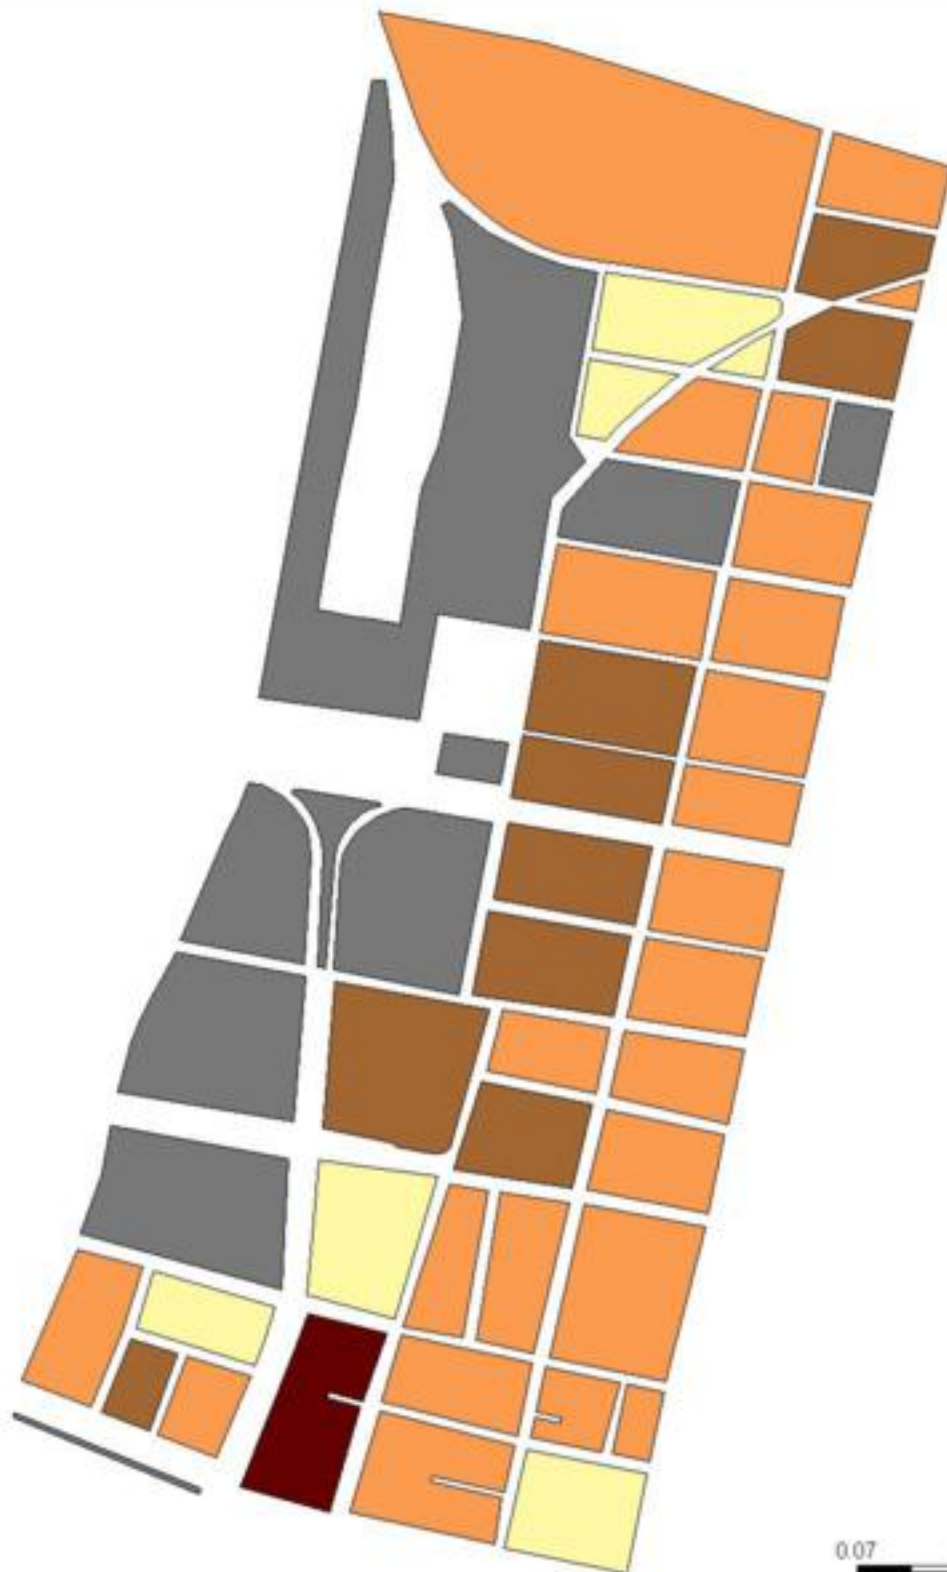

**EVALUA DF**  
Consejo de Evaluación del  
Desarrollo Social del  
Distrito Federal

## ÍNDICE DE DESARROLLO SOCIAL

Delegación: Cuauhtémoc  
Colonia: Buenavista  
Grado de desarrollo: Medio

### Grado de Desarrollo Social

-  Muy bajo
-  Bajo
-  Medio
-  Alto
-  Sin dato

0.07 0 0.07 0.14 Kilómetros

Fuente: Elaboración propia con datos de Seduvi e INEGI