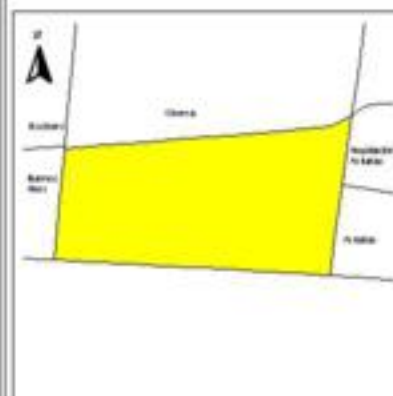

### ÍNDICE DE DESARROLLO SOCIAL

Delegación: Cuauhtémoc  
Colonia: Algarín  
Grado de desarrollo: Medio