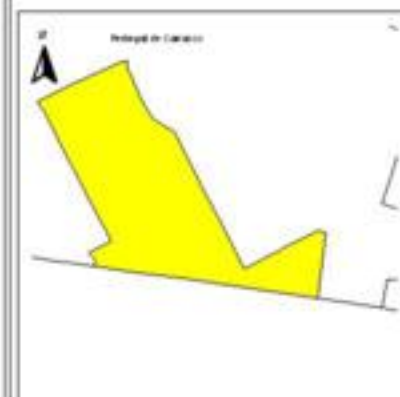

EVALUA DF
Consejo de Evaluación del
Desarrollo Social del
Distrito Federal

ÍNDICE DE DESARROLLO SOCIAL

Delegación: Coyoacán
Colonia: Olímpica
Grado de desarrollo: Alto

Grado de Desarrollo Social

-  Muy bajo
-  Bajo
-  Medio
-  Alto
-  Sin dato

0.03 0 0.03 0.06 Kilómetros

Fuente: Elaboración propia con datos de Seduvi e INEGI