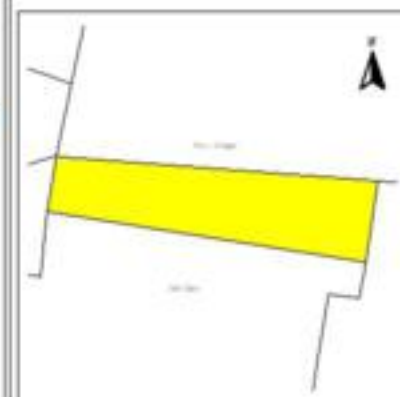

EVALUA DF
Consejo de Evaluación del
Desarrollo Social del
Distrito Federal

ÍNDICE DE DESARROLLO SOCIAL

Delegación: Azcapotzalco
Colonia: Aguilera
Grado de desarrollo: Medio

Grado de Desarrollo Social

-  Muy bajo
-  Bajo
-  Medio
-  Alto
-  Sin dato

0.03 0 0.03 0.06 Kilómetros

Fuente: Elaboración propia con datos de Seduvi e INEGI