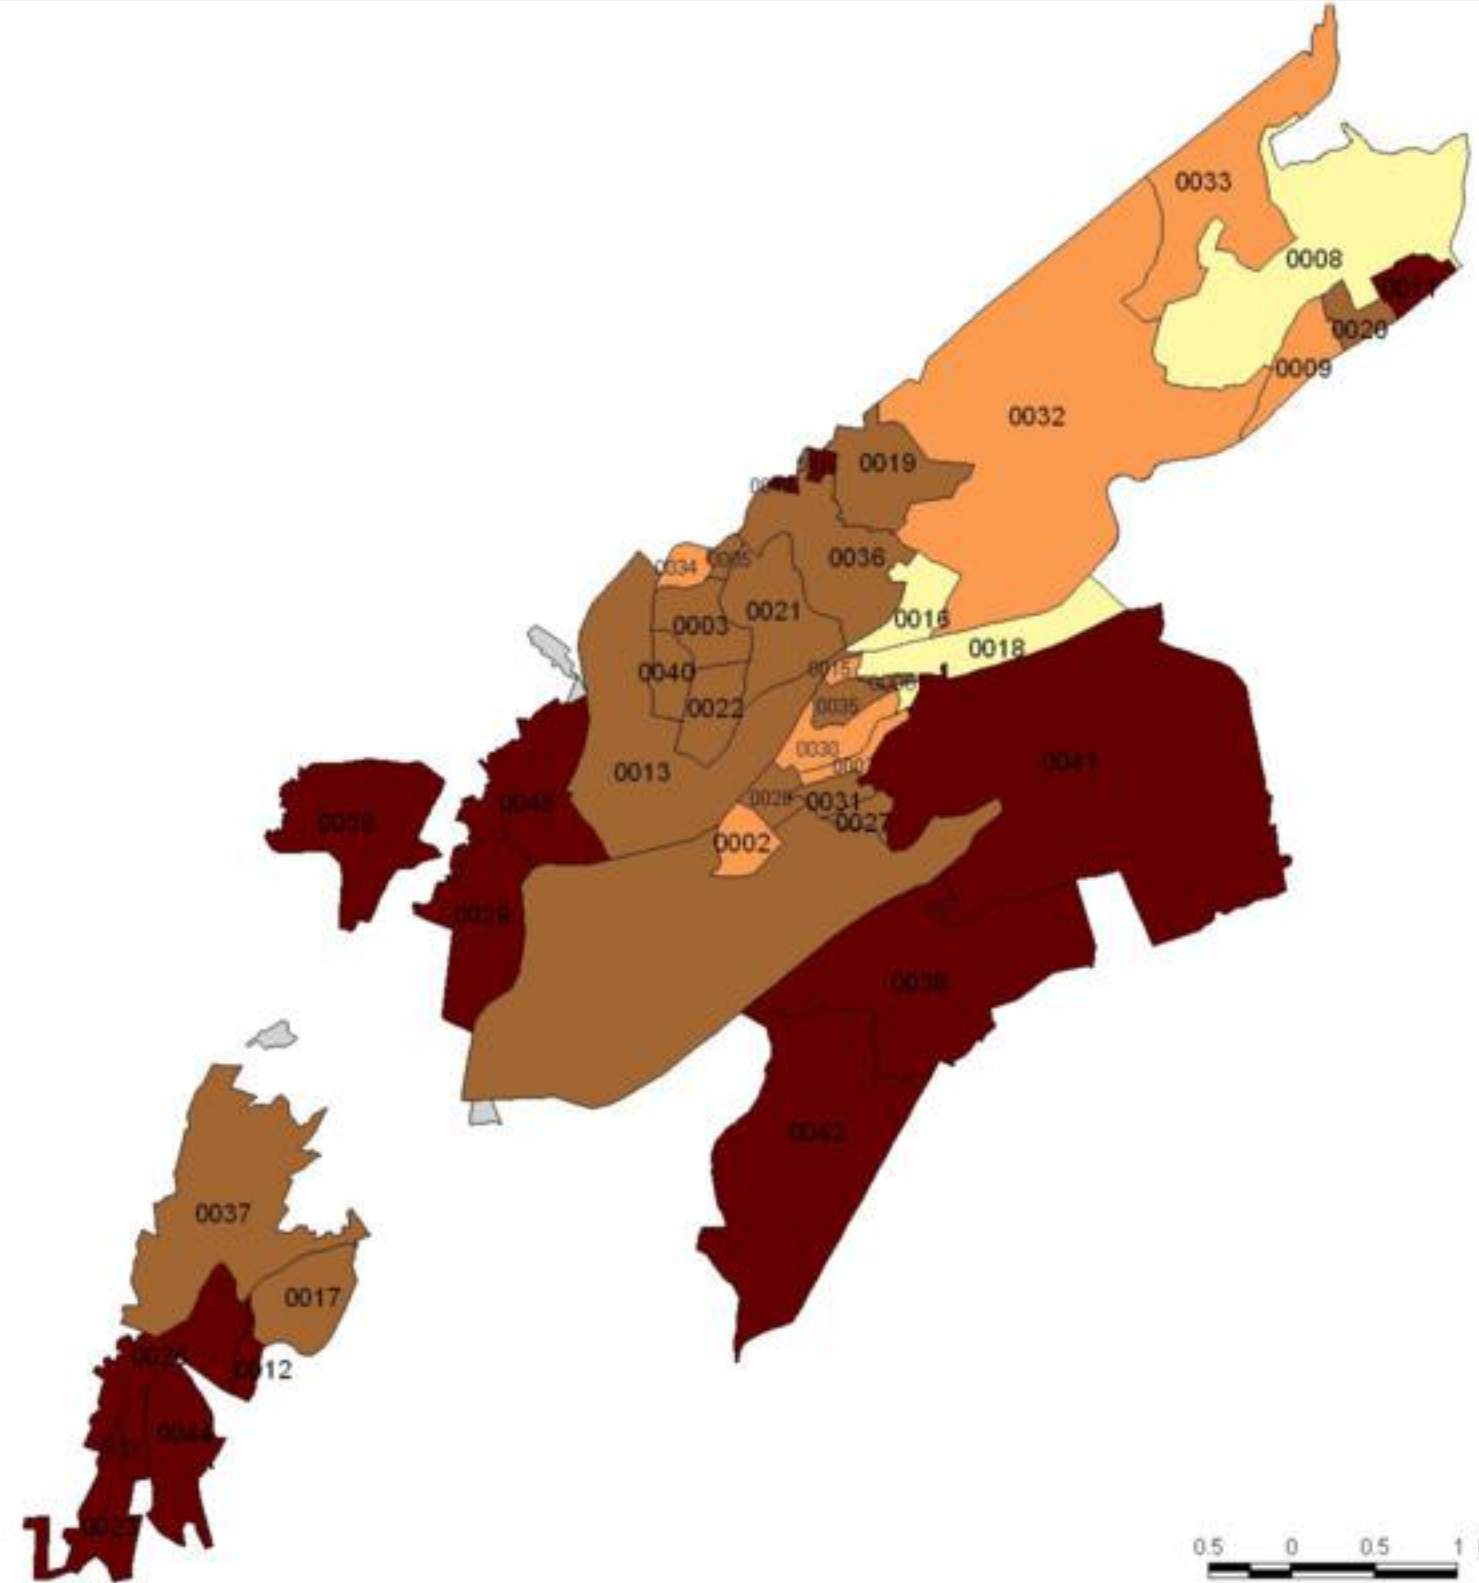

EVALUA DF
Consejo de Evaluación del
Desarrollo Social del
Distrito Federal

**ÍNDICE DE DESARROLLO SOCIAL
POR COLONIA
DELEGACIÓN CUAJIMALPA
2005**

Grado de Desarrollo Social

- Muy Bajo
- Bajo
- Medio
- Alto
- Sin dato
- Límite de colonia

Fuente: Elaboración propia con datos de Seduvi e INEGI.