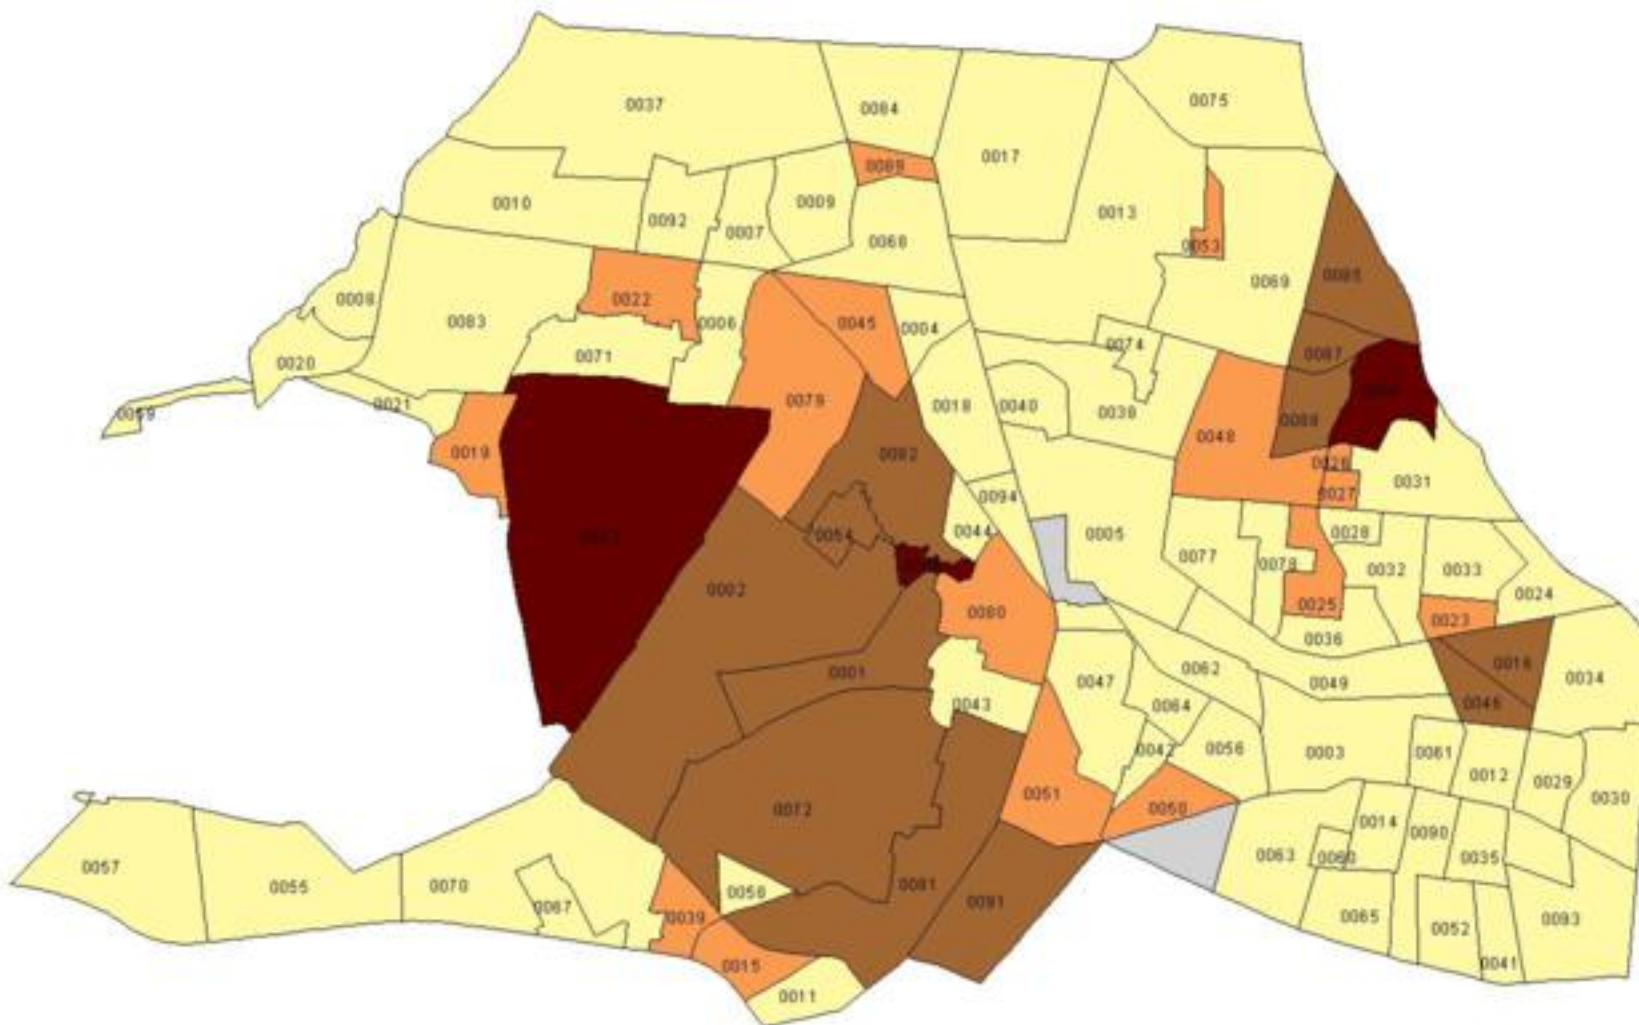

EVALUA DF

Consejo de Evaluación del
Desarrollo Social del
Distrito Federal

**ÍNDICE DE DESARROLLO SOCIAL
POR COLONIA
DELEGACIÓN COYOACÁN
2005**

Grado de Desarrollo Social

-  Muy Bajo
-  Bajo
-  Medio
-  Alto
-  Sin dato
-  Límite de colonia

0.6 0 0.6 1.2 Kilómetros

Fuente: Elaboración propia con datos de Seduvi e INEGI.